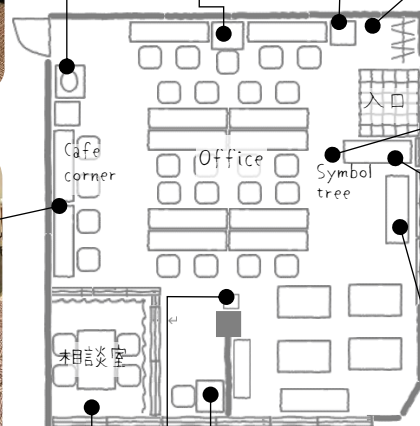

### NDC のご紹介 オフィスの中をご案内します

オフィス

外観

出勤管理

入口からの景色

パソコン

洗面

作業台

### Café コーナー

冷蔵庫  
電子レンジ

ポット

緑茶・紅茶・コーヒーなど  
ご自由にご利用いただけます

### 相談室

全開

半開

全閉

ガラス張りで解放感抜群  
ロールスクリーンで周りシャットアウトできるのでプライベートも確保できます